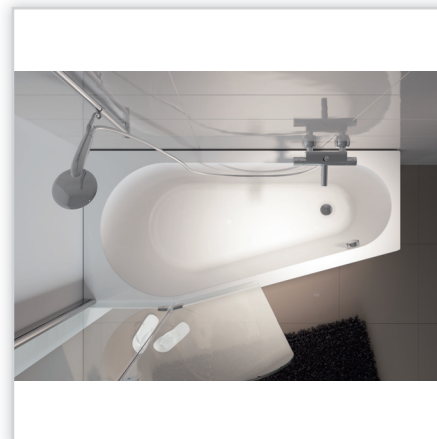

Wanna DELTA

Materiał: akryl sanitarny. **Wymiary [cm]:** 150/80, 160/80. **Kolor:** biały. **Typ:** asymetryczna wanna z sekcją prysznicową do zabudowy. Możliwość uzupełnienia o parawan nawanny, panel frontowy i system hydromasażu.