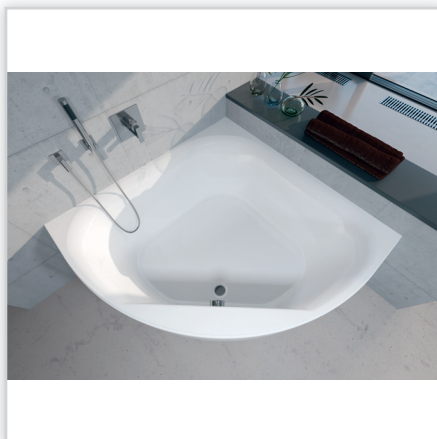

### Kolekcja STILL – design i funkcjonalność

Nowa kolekcja wanien STILL marki RIHO powstała z myślą o jak najlepszym wypoczynku i komforcie podczas kąpieli. Celem było zaprojektowanie wanny nie tylko ładnej i praktycznej, ale co najważniejsze – wygodnej dla użytkownika. Produkty z tej serii to doskonały przykład wyjątkowego wzornictwa połączonego z funkcjonalnością. Stałe elementy wyposażenia, takie jak odpływ i przelew, pełnią tutaj dodatkowo funkcję dekoracyjną. Wąska szczelina przelewu ma eleganckie chromowane brzegi, a na odpływie znajduje się nowoczesna kwadratowa pokrywa, która wyrównuje powierzchnię dna. Kolekcję tworzą nie tylko wanny, ale i związane z nimi akcesoria: zagłówki, oświetlenie i bambusowa półka. Zagłówki poza wygodą wyróżniają się łatwym montażem – za pomocą magnesów. Dodatkowo możliwość ich połączenia z oświetleniem wmontowanym w wannę daje bardzo nastrojowy efekt. Światło regulowane jest za pomocą czujnika sensorowego zainstalowanego pod krawędzią wanny. Można je włączyć jednym ruchem ręki, a także regulować jego natężenie. W kolekcji STILL dostępne są wanny prostokątne STILL SQUARE (180/80, 170/75 cm) oraz asymetryczne STILL SMART (170/110 cm).

**Wanna TOLEDO**

**Materiał:** solid surface. **Wymiary [cm]:** 158/110. **Kolor:** biały matowy (możliwy dowolny inny kolor za dodatkową opłatą). **Typ:** wanna wolnostojąca z cienkimi krawędziami. **Więcej:** riho-limited.pl.

**Wanna BURGOS**

**Materiał:** solid surface. **Wymiary [cm]:** 180/102. **Kolor:** biały matowy. **Typ:** wanna wolnostojąca z przestrzenią do przechowywania. **Więcej:** riho-limited.pl.

**Wanna ATLANTA**

**Wanna DELTA**

**Materiał:** akryl sanitarny. **Wymiary [cm]:** 150/80, 160/80. **Kolor:** biały. **Typ:** asymetryczna wanna z sekcją prysznicową do zabudowy. Możliwość uzupełnienia o parawan nawanny, panel frontowy i system hydromasażu.